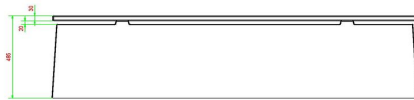

HeBlad
www.HeBlad.com
BB.DL.AB

gewicht ± 475 KG.

Spezifikationen Betonbank DeLuxe Anthrazit-Beton

Produktcode	BB.DL.AB	Sitzhöhe	50 cm
Farbe	Anthrazit-Beton	Material der Sitzplätze	Bambus
Abmessungen (L x B x H)	180 x 45 x 50 cm	Anzahl der Sitzplätze	4
Abmessungen Sitzteil	180 x 30 cm	Gewicht	700 kg