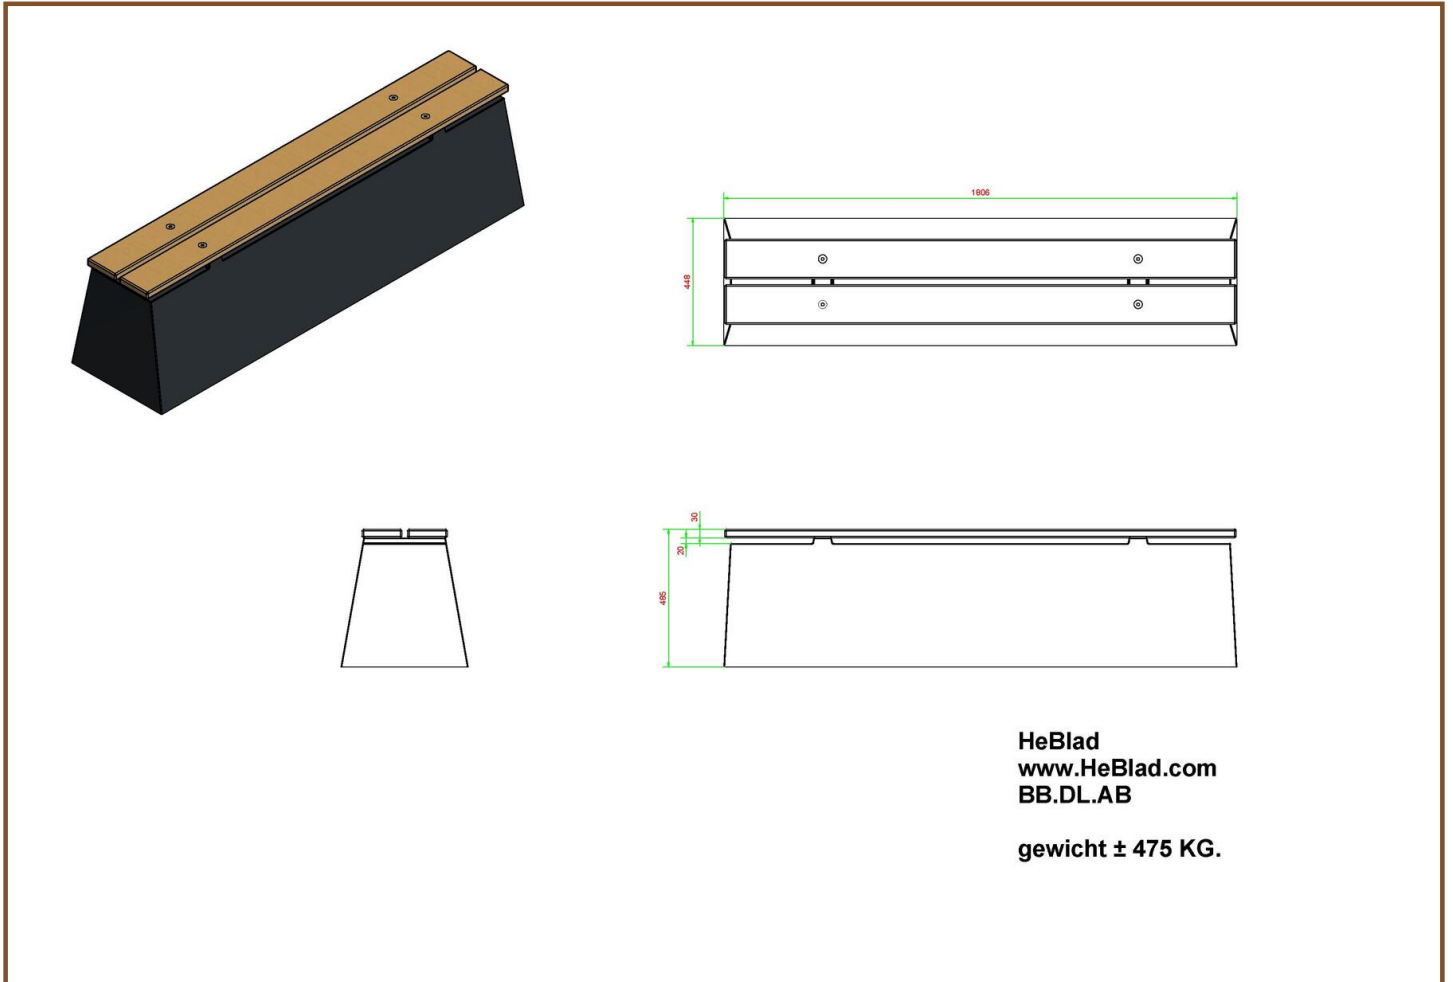

Setzen Sie auf Sicherheit und Komfort mit der Betonbank DeLuxe Anthrazit-Beton

Der Bambussitz der Betonbank sorgt für einen bequemen Sitz. Der Beton, aus dem die Bank besteht, ermöglicht es, die Bank auch als Abtrennung eines Hofes oder Eingangs oder als Schutz vor Einbruch oder Vandalismus zu nutzen. Die Bank DeLuxe Anthrazit-Beton bietet also Schutz und Sicherheit. Sie finden, dass der Beton-Look nicht zu Ihrem Außenbereich passt? Dann entscheiden Sie sich für die genauso robuste Betonbank DeLuxe Anthrazit mit Sitzfläche aus Bambus. Diese Bank ist in der Farbe Anthrazit lackiert. Wenn Sie ein natürlicheres Aussehen bevorzugen, ist die Bank Beton Naturell mit Sitzfläche aus Bambus eine gute Wahl.

## Spezifikationen Betonbank DeLuxe Anthrazit-Beton

Produktcode	BB.DL.AB	Sitzhöhe	50 cm
Farbe	Anthrazit-Beton	Material der Sitzplätze	Bambus
Abmessungen (L x B x H)	180 x 45 x 50 cm	Anzahl der Sitzplätze	4
Abmessungen Sitzteil	180 x 30 cm	Gewicht	475 kg