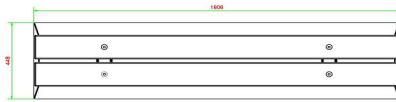

HeBlad
www.HeBlad.com
BB.DL.AB

gewicht ± 475 KG.

Spezifikationen Betonbank DeLuxe Anthrazit-Beton

Produktcode	BB.DL.AB	Sitzhöhe	50 cm
Farbe	Anthrazit-Beton	Material der Sitzplätze	Bambus
Abmessungen (L x B x H)	180 x 45 x 50 cm	Anzahl der Sitzplätze	4
Abmessungen Sitzteil	180 x 30 cm	Gewicht	700 kg