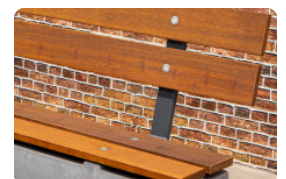

HeBlad
www.HeBlad.com
BB.DL.AB

gewicht ± 475 KG.

Spezifikationen Betonbank DeLuxe Anthrazit-Beton

Produktcode	BB.DL.AB	Sitzhöhe	50 cm
Farbe	Anthrazit-Beton	Material der Sitzplätze	Bambus
Abmessungen (L x B x H)	180 x 45 x 50 cm	Anzahl der Sitzplätze	4
Abmessungen Sitzteil	180 x 30 cm	Gewicht	700 kg

Siehe auch zugehörige Produkte

PS.Plank