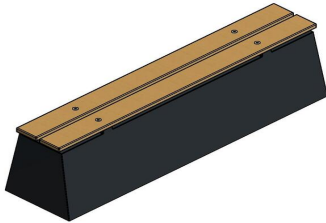

Setzen Sie auf Sicherheit und Komfort mit der Betonbank DeLuxe Anthrazit-Beton

Der Bambussitz der Betonbank sorgt für einen bequemen Sitz. Der Beton, aus dem die Bank besteht, ermöglicht es, die Bank auch als Abtrennung eines Hofes oder Eingangs oder als Schutz vor Einbruch oder Vandalismus zu nutzen. Die Bank DeLuxe Anthrazit-Beton bietet also Schutz und Sicherheit. Sie finden, dass der Beton-Look nicht zu Ihrem Außenbereich passt? Dann entscheiden Sie sich für die genauso robuste Betonbank DeLuxe Anthrazit mit Sitzfläche aus Bambus. Diese Bank ist in der Farbe Anthrazit lackiert. Wenn Sie ein natürlicheres Aussehen bevorzugen, ist die Bank Beton Naturell mit Sitzfläche aus Bambus eine gute Wahl.

Kombinieren Sie die Bank DeLuxe Anthrazit-Beton mit einem Picknick-Set

Alle HeBlad-Produkte werden bei uns im eigenen Haus hergestellt und bestehen in erster Linie aus Beton. Daher sind die Kombinationsmöglichkeiten endlos. Viele unserer Produkte können perfekt nebeneinander gestellt werden, ohne dass der Außenbereich überladen wirkt. Unsere Picknick-Sets sind ein gutes Beispiel dafür, wie die Bank DeLuxe Anthrazit-Beton wunderbar ergänzt werden kann. Wir liefern sowohl die Betonbänke als auch die Picknick-Sets in verschiedenen Ausführungen: in Beton Naturell, Anthrazit-Beton (anthrazitfarbenem Beton) oder Anthrazit (anthrazitfarben lackiert). Zudem mit oder ohne Sitz aus Bambus.

HeBlad
www.HeBlad.com
BB.DL.AB

gewicht ± 475 KG.

Spezifikationen Betonbank DeLuxe Anthrazit-Beton

Produktcode	BB.DL.AB	Sitzhöhe	50 cm
Farbe	Anthrazit-Beton	Material der Sitzplätze	Bambus
Abmessungen (L x B x H)	180 x 45 x 50 cm	Anzahl der Sitzplätze	4
Abmessungen Sitzteil	180 x 30 cm	Gewicht	700 kg