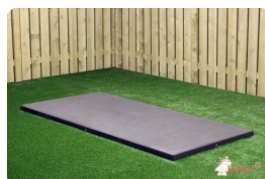

HeBlad
www.HeBlad.com
BB.DL.AB

gewicht ± 475 KG.

Spezifikationen Betonbank DeLuxe Anthrazit-Beton

Produktcode	BB.DL.AB	Sitzhöhe	50 cm
Farbe	Anthrazit-Beton	Material der Sitzplätze	Bambus
Abmessungen (L x B x H)	180 x 45 x 50 cm	Anzahl der Sitzplätze	4
Abmessungen Sitzteil	180 x 30 cm	Gewicht	700 kg

Siehe auch zugehörige Produkte

OP.BB.AB