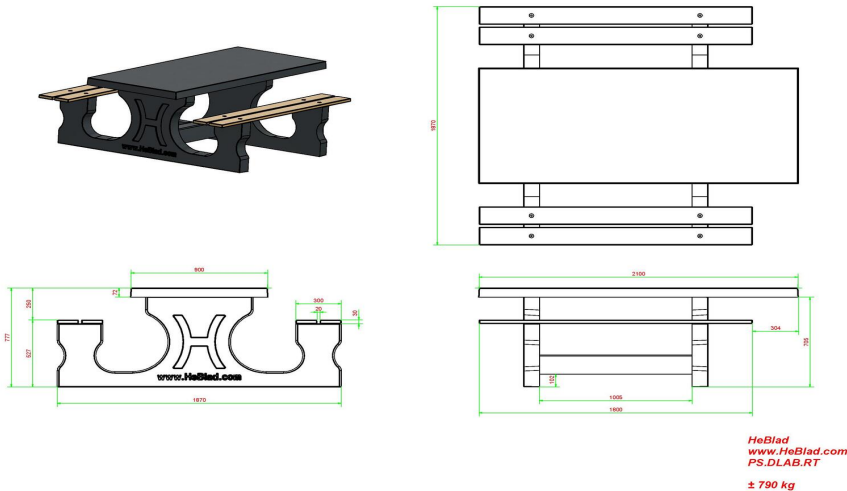

* Die Bodenplatte ist optional.

Spezifikationen Picknickset DeLuxe Anthrazit-Beton rollstuhlgerecht

Produktcode	PS.DLAB.RT	Sitzhöhe	50 cm
Farbe	Anthrazit-Beton	Material der Sitzplätze	Bambus
Abmessungen (L x B x H)	210 x 187 x 77 cm	Fußabstand	111 cm (Mitte-zu-Mitte-Abstand)
Abmessungen Tischplatte (L x B)	210 x 90 cm	Gewicht	790 kg
Dicke Tischblatt	7 cm	Anzahl der Sitzplätze	7