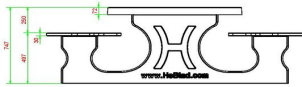

Unterplatte nicht enthalten

22 Dezember 2024 - Preisänderungen vorbehalten

HeBlad
www.HeBlad.com
PS.DLAB.OV
± 750 KG.

Spezifikationen Picknickset DeLuxe oval Anthrazit-Beton

Produktcode	PS.DLAB.OV	Sitzhöhe	50 cm
Farbe	Anthrazit-Beton	Material der Sitzplätze	Bambus
Abmessungen (L x B x H)	211 x 205 x 75 cm	Fußabstand	110 cm (Mitte-zu-Mitte-Abstand)
Abmessungen Tischplatte (L x B)	205 x 110 cm	Gewicht	750 kg
Dicke Tischblatt	7 cm	Anzahl der Sitzplätze	8