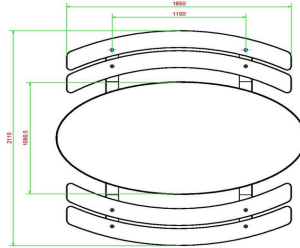

Unterplatte nicht enthalten

22 Dezember 2024 - Preisänderungen vorbehalten

HeBlad
www.HeBlad.com
PS.DLAB.OV
± 750 KG.

Spezifikationen Picknickset DeLuxe oval Anthrazit-Beton

Produktcode	PS.DLAB.OV	Sitzhöhe	50 cm
Farbe	Anthrazit-Beton	Material der Sitzplätze	Bambus
Abmessungen (L x B x H)	211 x 205 x 75 cm	Fußabstand	110 cm (Mitte-zu-Mitte-Abstand)
Abmessungen Tischplatte (L x B)	205 x 110 cm	Gewicht	750 kg
Dicke Tischblatt	7 cm	Anzahl der Sitzplätze	8