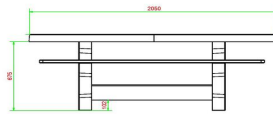

Unterplatte nicht enthalten

22 Dezember 2024 - Preisänderungen vorbehalten

HeBlad
www.HeBlad.com
PS.DLAB.OV
± 750 KG.

Spezifikationen Picknickset DeLuxe oval Anthrazit-Beton

Produktcode	PS.DLAB.OV	Sitzhöhe	50 cm
Farbe	Anthrazit-Beton	Material der Sitzplätze	Bambus
Abmessungen (L x B x H)	211 x 205 x 75 cm	Fußabstand	110 cm (Mitte-zu-Mitte-Abstand)
Abmessungen Tischplatte (L x B)	205 x 110 cm	Gewicht	750 kg
Dicke Tischblatt	7 cm	Anzahl der Sitzplätze	8