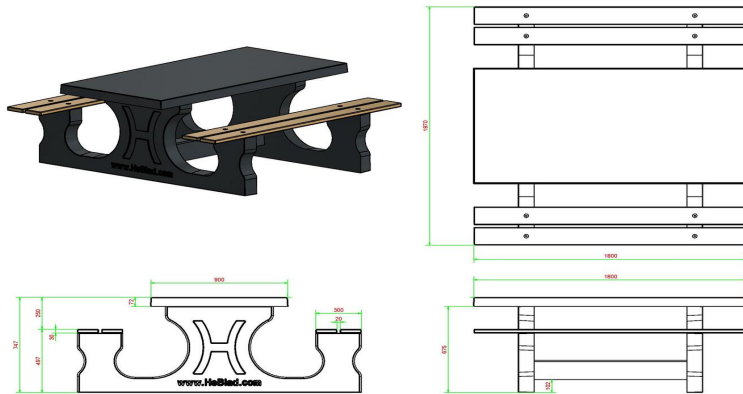

Picknickset DeLuxe Anthrazit-Beton

Produktcode: PS.DL.AB

Das ganze Set besteht aus farbigem Beton. Dies bedeutet, dass die Farbe Anthrazit nicht aufgetragen wurde, sondern das Set besteht durch und durch aus anthrazit gefärbtem Beton. Aufgrund dieser Art der Farbgebung geht der Betonlook dieses Tisches nicht verloren.

€ 1.800,00 exkl. MwSt.
(€ 2.106,00 inkl. MwSt.)

22 Dezember 2024 - Preisänderungen vorbehalten

HeBlad
www.HeBlad.com
PS.DL.AB
± 720 KG.

Spezifikationen Picknickset DeLuxe Anthrazit-Beton

Produktcode	PS.DL.AB	Sitzhöhe	50 cm
Farbe	Anthrazit-Beton	Material der Sitzplätze	Bambus
Abmessungen (L x B x H)	180 x 187 x 75 cm	Fußabstand	111 cm (Mitte-zu-Mitte-Abstand)
Abmessungen Tischplatte (L x B)	180 x 90 cm	Gewicht	720 kg
Dicke Tischblatt	7 cm	Anzahl der Sitzplätze	8
Tischhöhe	75 cm		