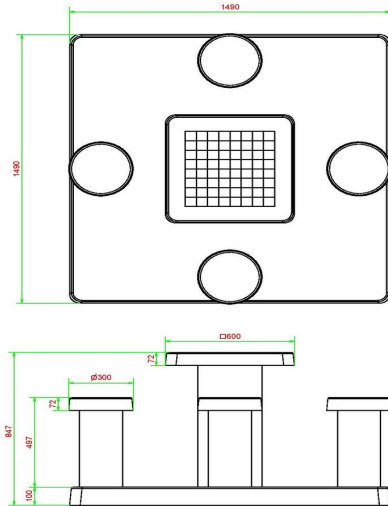

HeBlad
www.HeBlad.com
GT.CH.AB4
± 900 KG.

Spezifikationen Spieltisch Schach Anthrazit-Beton für 4 Personen

Produktcode	GT.CH.AB4	Tischhöhe	75 cm
Farbe	Anthrazit-Beton	Sitzhöhe	50 cm
Abmessungen (L x B x H)	149 x 149 x 85 cm	Maße der Bodenplatte (L x B x H)	1490 x 1490 x 100 mm
Abmessungen Tischplatte (L x B)	60 x 60 cm	Gewicht	900 kg
Dicke Tischblatt	7 cm		

Siehe auch zugehörige Produkte