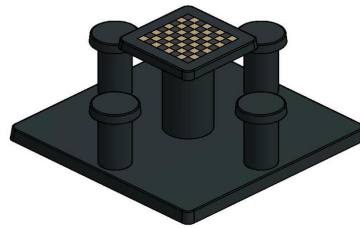

HeBlad
www.HeBlad.com
GT.CH.AB4
± 900 KG.

Spezifikationen Spieltisch Schach Anthrazit-Beton für 4 Personen

Produktcode	GT.CH.AB4	Tischhöhe	75 cm
Farbe	Anthrazit-Beton	Sitzhöhe	50 cm
Abmessungen (L x B x H)	149 x 149 x 85 cm	Maße der Bodenplatte (L x B x H)	1490 x 1490 x 100 mm
Abmessungen Tischplatte (L x B)	60 x 60 cm	Gewicht	900 kg
Dicke Tischblatt	7 cm		

Siehe auch zugehörige Produkte