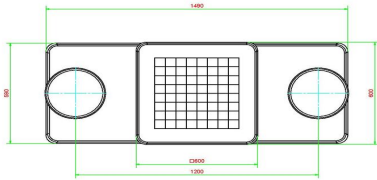

HeBlad
www.HeBlad.com
GT.CH.2

Gewicht ± 490 KG.

Spezifikationen Spieltisch Schach Beton Naturell 2 Personen

Produktcode	GT.CH.2	Tischhöhe	75 cm
Farbe	Beton Naturell	Sitzhöhe	50 cm
Abmessungen (L x B x H)	149 x 60 x 85 cm	Maße der Bodenplatte (L x B x H)	1200 x 60 x 10 cm
Abmessungen Tischplatte (L x B)	60 x 60 cm	Gewicht	425 kg
Dicke Tischblatt	7 cm		

Siehe auch zugehörige Produkte