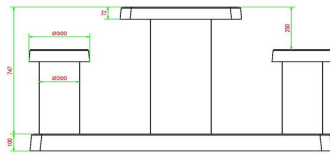

HeBlad
www.HeBlad.com
GT.CH.2

Gewicht ± 490 KG.

Spezifikationen Spieltisch Schach Beton Naturell 2 Personen

Produktcode	GT.CH.2	Tischhöhe	75 cm
Farbe	Beton Naturell	Sitzhöhe	50 cm
Abmessungen (L x B x H)	149 x 60 x 85 cm	Maße der Bodenplatte (L x B x H)	1200 x 60 x 10 cm
Abmessungen Tischplatte (L x B)	60 x 60 cm	Gewicht	425 kg
Dicke Tischblatt	7 cm		

Siehe auch zugehörige Produkte