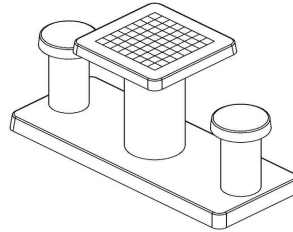

HeBlad
www.HeBlad.com
GT.CH.2

Gewicht ± 490 KG.

Spezifikationen Spieltisch Schach Beton Naturell 2 Personen

Produktcode	GT.CH.2	Tischhöhe	75 cm
Farbe	Beton Naturell	Sitzhöhe	50 cm
Abmessungen (L x B x H)	149 x 60 x 85 cm	Maße der Bodenplatte (L x B x H)	1200 x 60 x 10 cm
Abmessungen Tischplatte (L x B)	60 x 60 cm	Gewicht	425 kg
Dicke Tischblatt	7 cm		

Siehe auch zugehörige Produkte