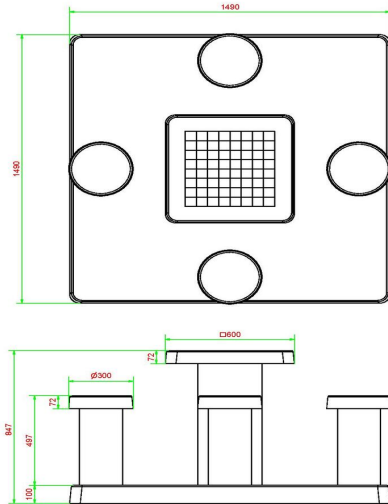

Spezifikationen des Schachtischs in Beton Naturell für 4 Personen

Dieser Schachtisch besteht aus naturfarbenem Beton und genau diesem Umstand verdankt er auch seine attraktive Ausstrahlung. In den Beton der Spielfläche sind Schachfelder aus Naturstein eingelassen, die voll und ganz den Standards eines Original-Schachbretts entsprechen. Die Spielfläche ist 60 x 60 cm groß, der Tisch 75 cm hoch. Die vier Hocker sind 50 cm hoch und haben so eine ideale Sitzhöhe, zusammen mit dem Tisch stehen sie auf einer 10 cm dicken und 149 x 149 cm (L x B) großen Betonbodenplatte.

Die Bodenplatte wird vollständig in den Boden eingelassen, indem ggf. vorhandene Platten bzw. Sand oder Gras entfernt werden. Die Bodenplatte schließt dadurch in der Höhe perfekt an die Platten bzw. den Boden um sie herum an.

HeBlad
www.HeBlad.com
GT.CH.4

± 900 KG.

Spezifikationen Spieltisch Schach Beton Naturell für 4 Personen

Produktcode	GT.CH.4	Tischhöhe	75 cm
Farbe	Beton Naturell	Sitzhöhe	50 cm
Abmessungen (L x B x H)	149 x 149 x 85 cm	Maße der Bodenplatte (L x B x H)	149 x 149 x 10 cm
Abmessungen Tischplatte (L x B)	60 x 60 cm	Gewicht	900 kg
Dicke Tischblatt	7 cm		