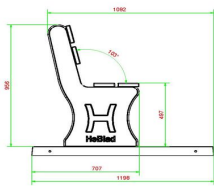

HeBlad
www.HeBlad.com
BB.PB.OP
gewicht ± 700 KG.

Spezifikationen Parkbank in Naturell mit Rückenlehne und Unterplatte

Produktcode	BB.PB.OP	Material der Sitzplätze	Bambus
Farbe	Beton Naturell	Anzahl der Sitzplätze	4
Abmessungen (L x B x H)	248 x 120 x 103 cm	Maße der Bodenplatte (L x B x H)	248 x 120 x 7 cm
Abmessungen Sitzteil	180 x 30 cm	Ausführung der Bodenplatte	Antirutsch-Profil
Sitzhöhe	49 cm	Gewicht	700 kg

Siehe auch zugehörige Produkte