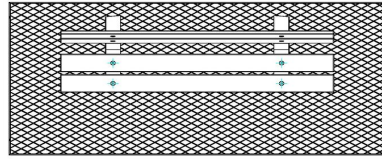

HeBlad
www.HeBlad.com
BB.PB.OP
gewicht ± 700 KG.

Spezifikationen Parkbank in Naturell mit Rückenlehne und Unterplatte

Produktcode	BB.PB.OP	Material der Sitzplätze	Bambus
Farbe	Beton Naturell	Anzahl der Sitzplätze	4
Abmessungen (L x B x H)	248 x 120 x 103 cm	Maße der Bodenplatte (L x B x H)	248 x 120 x 7 cm
Abmessungen Sitzteil	180 x 30 cm	Ausführung der Bodenplatte	Antirutsch-Profil
Sitzhöhe	49 cm	Gewicht	700 kg

Siehe auch zugehörige Produkte