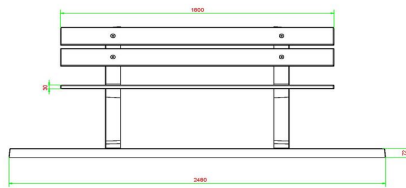

HeBlad
www.HeBlad.com
BB.PB.OP
gewicht ± 700 KG.

Spezifikationen Parkbank in Naturell mit Rückenlehne und Unterplatte

Produktcode	BB.PB.OP	Material der Sitzplätze	Bambus
Farbe	Beton Naturell	Anzahl der Sitzplätze	4
Abmessungen (L x B x H)	248 x 120 x 103 cm	Maße der Bodenplatte (L x B x H)	248 x 120 x 7 cm
Abmessungen Sitzteil	180 x 30 cm	Ausführung der Bodenplatte	Antirutsch-Profil
Sitzhöhe	49 cm	Gewicht	700 kg

Siehe auch zugehörige Produkte