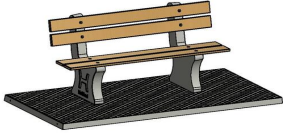

HeBlad
www.HeBlad.com
BB.PB.OP
gewicht ± 700 KG.

Spezifikationen Parkbank in Naturell mit Rückenlehne und Unterplatte

Produktcode	BB.PB.OP	Material der Sitzplätze	Bambus
Farbe	Beton Naturell	Anzahl der Sitzplätze	4
Abmessungen (L x B x H)	248 x 120 x 103 cm	Maße der Bodenplatte (L x B x H)	248 x 120 x 7 cm
Abmessungen Sitzteil	180 x 30 cm	Ausführung der Bodenplatte	Antirutsch-Profil
Sitzhöhe	49 cm	Gewicht	700 kg

Siehe auch zugehörige Produkte