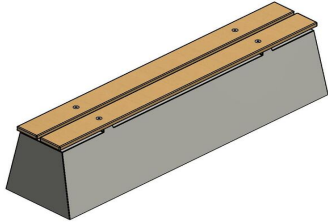

Betonbank DeLuxe

Produktcode: BB.DL

€ 925,00 exkl. MwSt.

(€ 1.082,25 inkl. MwSt.)

Eine massive Betonbank in der DeLuxe-Version, bequem und schön. Diese Betonbank besteht aus hochwertigem Beton und hat eine schöne Sitzfläche aus Bambus. Die Robustheit des stabilen Betons und die raffinierte Sitzfläche aus Bambus machen die Betonbank DeLuxe zu einer perfekten Ergänzung für Ihr Terrain.

Betonbank mit mehreren Funktionen

Mit der Betonbank DeLuxe können Sie Ihr Gebäude gegen Einbruch und Angriffe durch Rammen sichern und gleichzeitig praktische Sitzgelegenheiten schaffen. Denn diese Betonbank mit Bambussitz lässt sich problemlos vor gefährdeten Teilen Ihres Gebäudes platzieren und macht Vandalismus nahezu unmöglich. Wegen ihres Gewichts von 475 kg kann diese Betonbank DeLuxe nur mit großen Geräten bewegt werden. Verschönern Sie Ihr Gelände mit der Betonbank DeLuxe. Aufgrund der Sitzfläche aus Bambus ist diese Betonbank DeLuxe eine schicke Art, Besucher zu empfangen. Bambus ist witterungsbeständig und als Sitzfläche angenehm. Die Sitzfläche ist verdeckt montiert und daher resistent gegen Versuche, sie kaputt zu machen.

Kombinieren Sie die Betonbank mit einem Tischtennistisch

Haben Sie bereits einen Spieltisch von HeBlad? Einen Tischtennistisch, einen Fußvolleyballtisch oder einen Tischfußballtisch? Dann passt diese Betonbank mit Sitzfläche aus Bambus wunderbar dazu. Mit der Betonbank DeLuxe schaffen Sie in der Nähe des Spieltischs einen zentralen Platz für Besucher, einen Ruhepunkt, der Erholung und Bewegung zusammenführt. Empfehlenswert sind auch Kombinationen mit anderen HeBlad-Bänken, alle aus robustem Beton, sicher und langlebig. Bevorzugen Sie eine ruhige Ausstrahlung oder eher Vielfalt?

HeBlad
www.HeBlad.com
BB.DL

gewicht ± 475 KG.

Spezifikationen Betonbank DeLuxe

Produktcode	BB.DL	Sitzhöhe	50 cm
Farbe	Beton Naturell	Material der Sitzplätze	Bambus
Abmessungen (L x B x H)	180 x 45 x 50 cm	Anzahl der Sitzplätze	4
Abmessungen Sitzteil	180 x 30 cm	Gewicht	700 kg