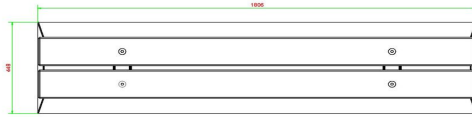

Kombinieren Sie die Betonbank mit einem Tischtennistisch

Haben Sie bereits einen Spieltisch von HeBlad? Einen Tischtennistisch, einen Fußvolleyballtisch oder einen Tischfußballtisch? Dann passt diese Betonbank mit Sitzfläche aus Bambus wunderbar dazu. Mit der Betonbank DeLuxe schaffen Sie in der Nähe des Spieltischs einen zentralen Platz für Besucher, einen Ruhepunkt, der Erholung und Bewegung zusammenführt. Empfehlenswert sind auch Kombinationen mit anderen HeBlad-Bänken, alle aus robustem Beton, sicher und langlebig. Bevorzugen Sie eine ruhige Ausstrahlung oder eher Vielfalt?

HeBlad
www.HeBlad.com
BB.DL

gewicht ± 475 KG.

Spezifikationen Betonbank DeLuxe

Produktcode	BB.DL	Sitzhöhe	50 cm
Farbe	Beton Naturell	Material der Sitzplätze	Bambus
Abmessungen (L x B x H)	180 x 45 x 50 cm	Anzahl der Sitzplätze	4
Abmessungen Sitzteil	180 x 30 cm	Gewicht	700 kg