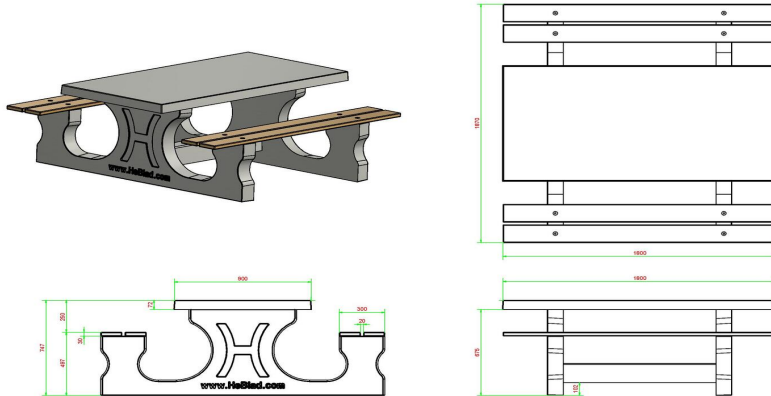

Picknickset DeLuxe

Produktcode: PS.DL

€ 1.600,00 exkl. MwSt.
(€ 1.872,00 inkl. MwSt.)

Dieses Picknickset aus Beton ist glatt in Beton Naturell und mit Sitzen aus Bambus abgearbeitet. Die Sitzflächen sind 4 cm dick und blind befestigt, also nicht ohne Weiteres zu demontieren. Das Picknickset ist wie geschaffen, um entlang Wander- und Fahrradwegen aufzustellen, oder aber auch auf anderen Plätzen, wo man gerne eine Ruhepause einlegen möchte.

Aufgrund des Gewichtes (1100 kg) und der Tatsache, dass der Tisch nicht zu demontieren ist, hindert die Vandalen daran, diesen Tisch zu zerstören. Auf diesen Sitzflächen aus Bambus kann man es warm und bequem aushalten, und nicht zu vergessen, die luxuriöse Ausstrahlung. Für alle unsere Picknicksets sind passende Unterplatten von 250 x 250 cm erhältlich. (Produktcode PS.OP).

Unterplatte nicht enthalten

22 Dezember 2024 - Preisänderungen vorbehalten

HeBlad
www.HeBlad.com
PS.DL
± 720 KG

Spezifikationen Picknickset DeLuxe

Produktcode	PS.DL	Sitzhöhe	50 cm
Farbe	Beton Naturell	Material der Sitzplätze	Bambus
Abmessungen (L x B x H)	180 x 187 x 75 cm	Fußabstand	111 cm (Mitte-zu-Mitte-Abstand)
Abmessungen Tischplatte (L x B)	180 x 90 cm	Gewicht	720 kg
Dicke Tischblatt	7 cm	Anzahl der Sitzplätze	8
Tischhöhe	75 cm		